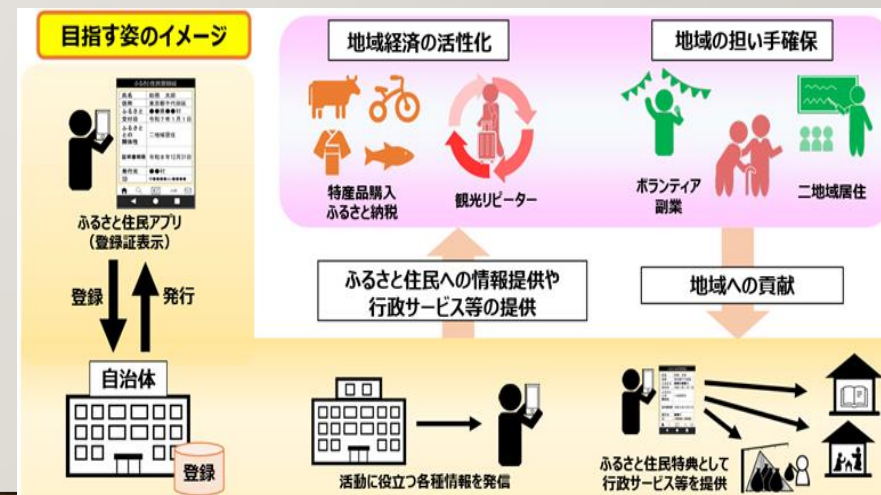

④ 「ふるさと住民登録制度」の活用補助

令和9年度本格実施に向けた、モデル事業への参画