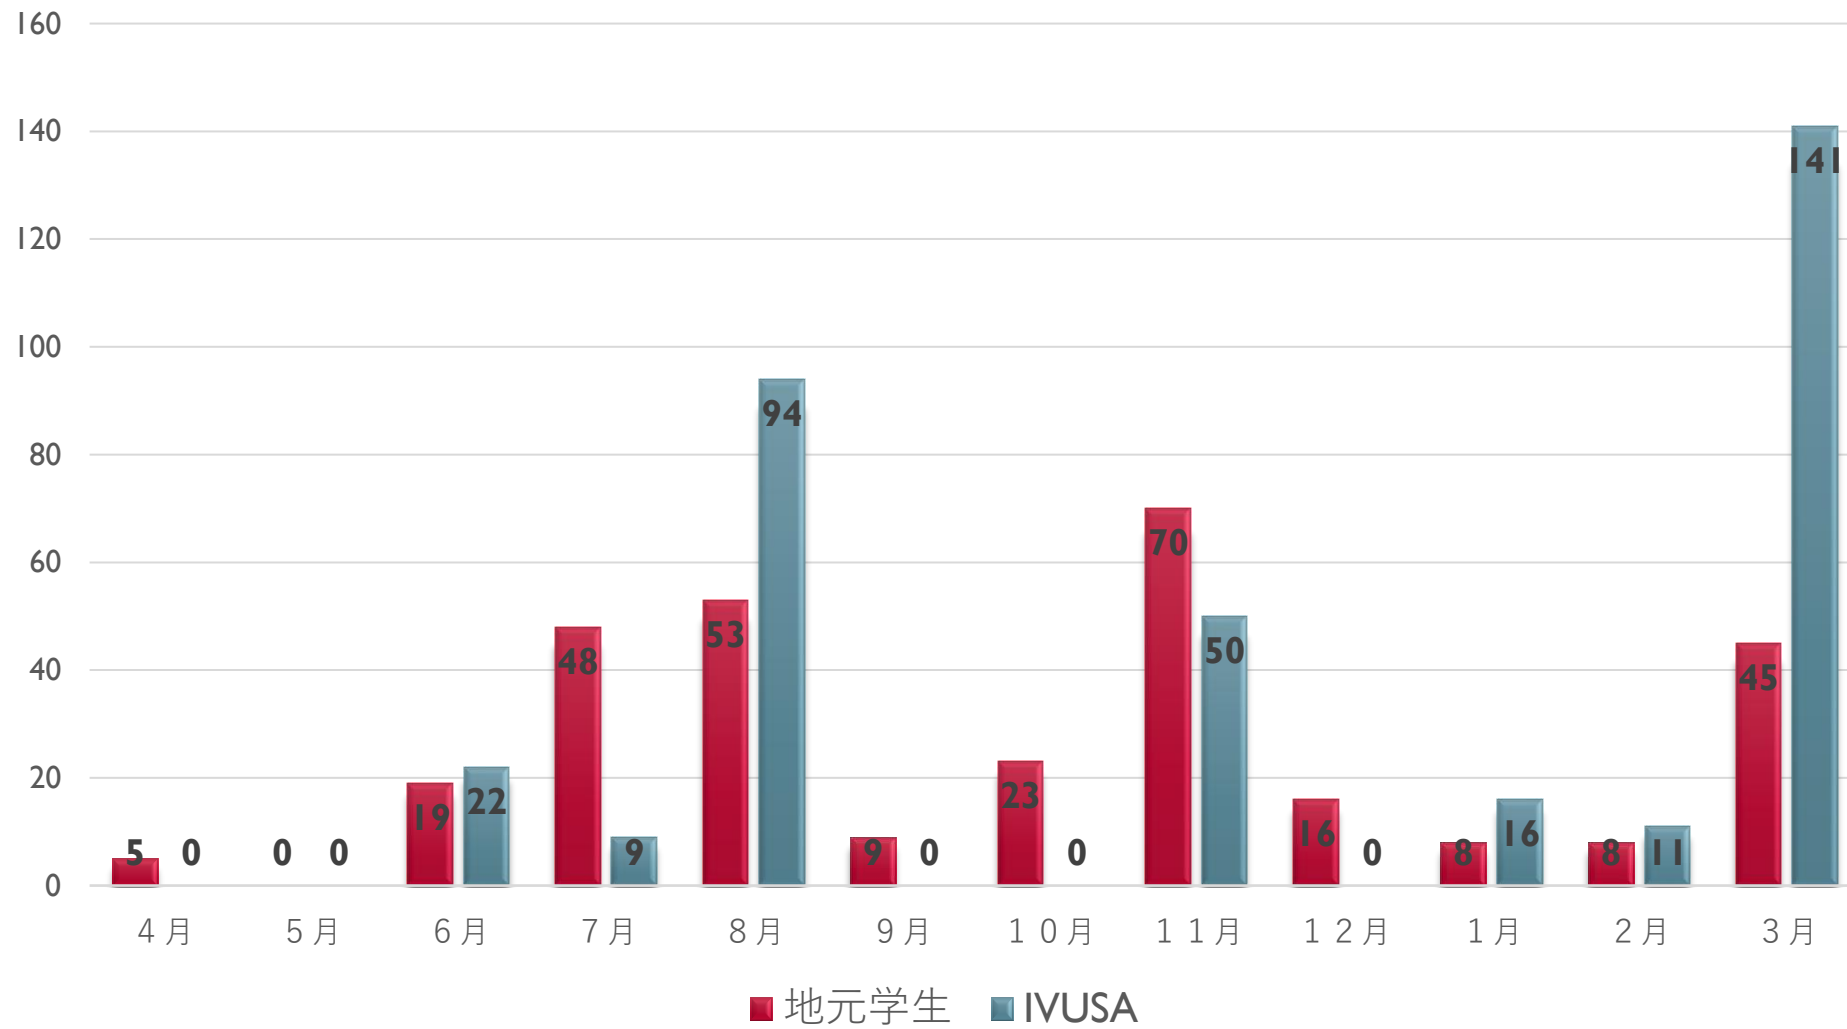

## 令和7年度年間学生ボランティア参加者数